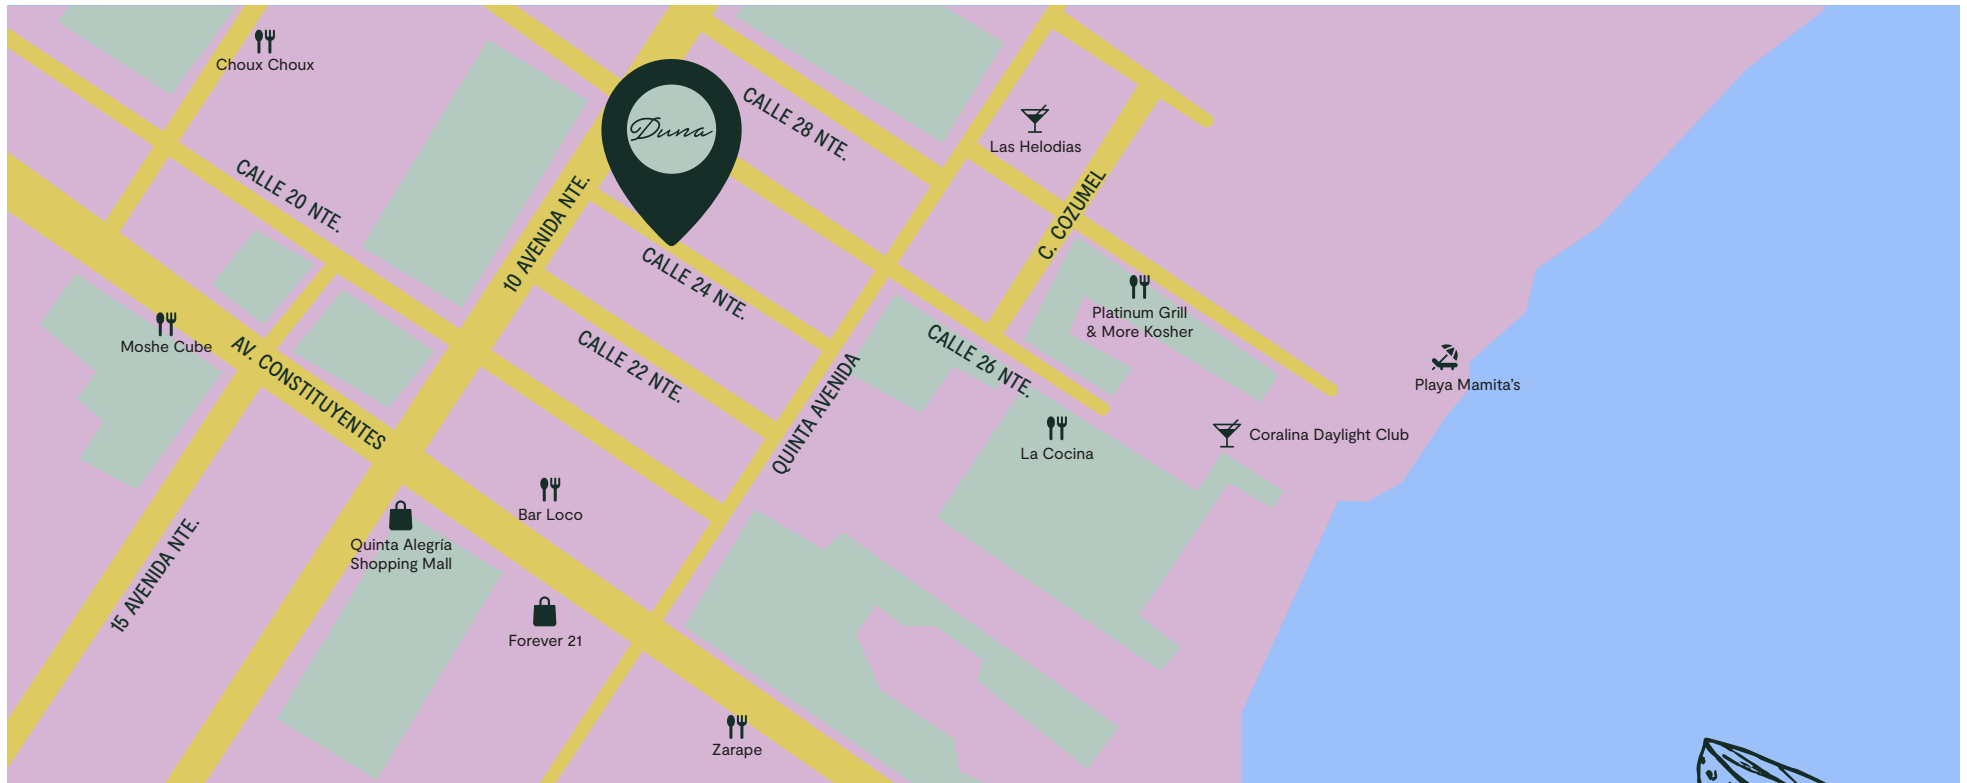

# Duma

PLAYA DEL CARMEN  
MX

DOWNTOWN  
STUDIOS

# Duna

DOWNTOWN  
STUDIOS

Conoce Duna, un exclusivo complejo de departamentos tipo estudio ubicado en la mejor zona de Playa del Carmen.

Esta es la oportunidad de tener un departamento cerca de bares, restaurantes, tiendas supermercados y con fácil acceso a la playa para que cada uno de tus días sea inigualable disfrutando de un atardecer en el Roof con vista al mar.

# Duna

DOWNTOWN  
STUDIOS

Duna se encuentra a 3 minutos caminando de distancia a la playa y a unos pasos de la 5ta avenida, el corredor turístico más importante de Playa del Carmen donde encontrarás desde centros comerciales hasta galerías de arte.

**UBICACIÓN: CALLE 24 ENTRE  
QUINTA AVENIDA Y AV. 10**